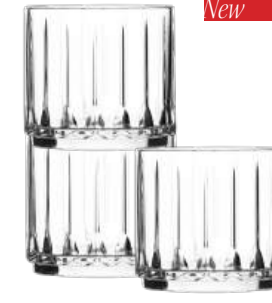

New

OLD FASHIONED
HUF265-012

H: 3.25" W: 3.25" T: 3.25" B: 3"
10.5 oz. / 311 ml. - 12 Pieces