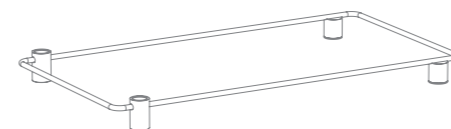

MG SSCMBM 0201

P. 15

CHEESE TRAY
L19" W12" H7"
L49cm W30cm H17cm
Border Required

MG SSCMBM 0501

NEW P. 22

MINI BUFFET EXTENSION
L27.5" W15"
L70cm W38cm
Border Required

MG SADDHX 0301

ADD-ONS