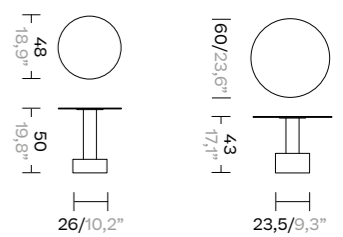

KS2300100

KS2300200

KS2300300

ø135
KS2300500

ø80
KS2300400

ø135
KS2300700

ø90
KS2300600

ø48
KS2300800

ø60
KS2300900