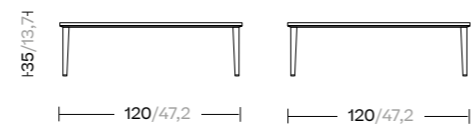

KS4001400

KS4001100

KS4001500

KS4001200

KS4000900

KS4001300

KS4001000