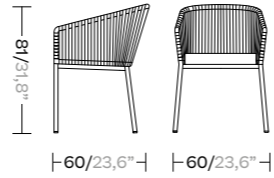

$\varnothing 48$   
KS1702000

$\varnothing 60$   
KS1702100

Dining Table  $\varnothing 180$   $\varnothing 135$   $\varnothing 90$

Low Dining Table  
KS1701900

Dining Table  
KS1701800

$\varnothing 135$   
KS1701600

$\varnothing 180$   
KS1701700

Indoor Club chair

KS1000200

Outdoor Club Chair

KS1000100

Dining Armchair Bela Rope

Aluminium legs  
KS7000100

Teak legs  
KS7000100