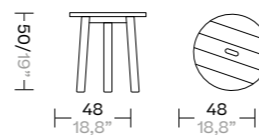

3-seater Sofa

KS2600700