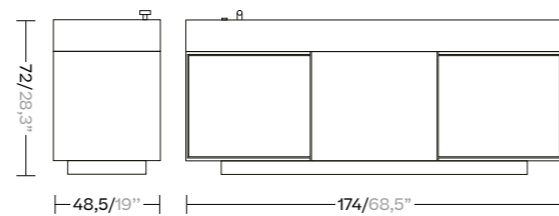

Rug

KS5702300