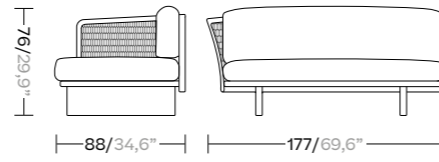

Dining Table ø135  
& Dining Table ø80

ø135  
KS2300500

ø80  
KS2300400

Centre Table ø135 and ø90

ø135  
KS2300700

ø90  
KS2300600

Side Tables ø48 and ø60

ø48  
KS2300800

ø60  
KS2300900

3 Seater Sofa

KS1700100

Daybed

KS1701000

Left & Right Corner Module End

Left  
KS1700400

Right  
KS1700500