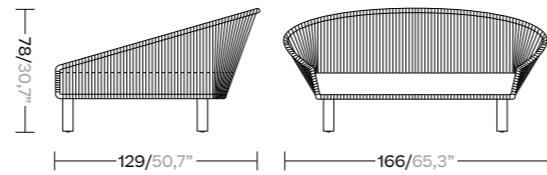

Club Swing Rope Set

KS7000800