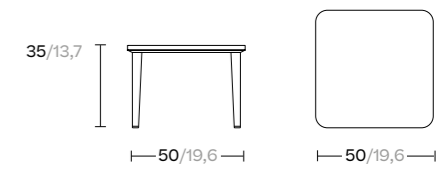

KS4000600

3-Seater sofa

KS4000600

Side table

KS4000800

Barstool

KS4001400

Dining table 94x94