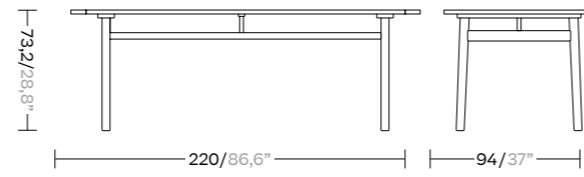

KS2701600\*

Dining Armchair

KS2600100

Dining Table 220x94

KS2600200

Centre Table 150x80

KS2600800

Side Table