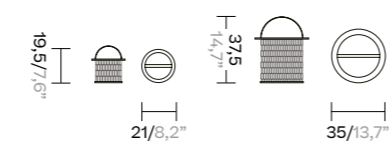

ZigZag Large & Medium Planter

KS5700600

ZigZag Pouf & High Pouf

Pouf  
KS5701700

High pouf  
KS5701600

Pouf

KS5701700

Candleholder ø21 & ø35