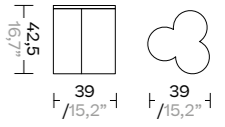

2 Seater Sofa

KS1500200

H 76 / 30"

W 86 / 33,7" L 180 / 70,9"

3 Seater Sofa

KS1500300

H 76 / 30"

W 86 / 33,7" L 237 / 93,4"

Centre Table

KS1500400

H 35 / 13,7"

W 75 / 29,5" D 135 / 53,14"

Side Table ø39

KS1500600

H 42,5 / 16,7"

W 39 / 15,2" D 39 / 15,2"