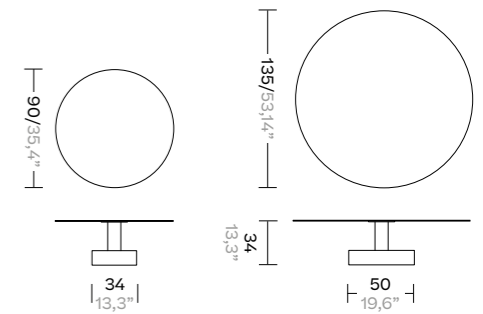

Simple standard sizes cm/inch

4x4 Simple Pavilion

6x4 Simple Pavilion

6x6 Simple Pavilion

Double standard sizes

8x4 Double Pavilion

8x6 Double Pavilion

12x4 Double Pavilion

Dining Table ø135  
& Dining Table ø80

ø135  
KS2300500

ø80  
KS2300400

Centre Table ø135 and ø90

ø135  
KS2300700

ø90  
KS2300600

Side Tables ø48 and ø60

ø48  
KS2300800