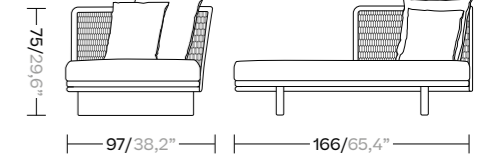

Left
KS1700200

Right
KS1700300