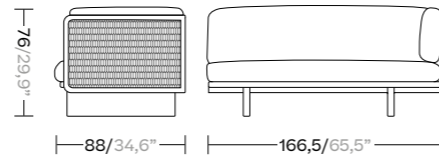

Right Deck Chair Module

Left  
KS1701100

Right  
KS1701200

Left Corner Module Connection

Left  
KS1700200

Right  
KS1700300

Deckchair

KS1700800

Central Module

KS1700600

Two Places Deck Chair

KS1700900

Centre Table  $\varnothing 90$   $\varnothing 135$

$\varnothing 90$   
KS1702200

$\varnothing 135$   
KS1702300

Side Table  $\varnothing 48$  and  $\varnothing 60$