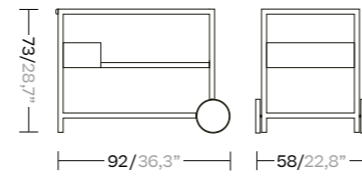

Sideboard

KS5702000