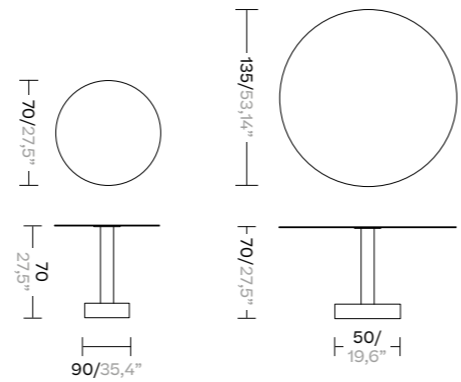

Simple standard sizes cm/inch

4x4 Simple Pavilion

6x4 Simple Pavilion

6x6 Simple Pavilion

Double standard sizes

8x4 Double Pavilion

8x6 Double Pavilion

12x4 Double Pavilion

Dining Table ø135  
& Dining Table ø80

ø135  
KS2300500

ø80  
KS2300400

Centre Table ø135 and ø90

ø135  
KS2300700

ø90  
KS2300600

Side Tables ø48 and ø60

ø48  
KS2300800