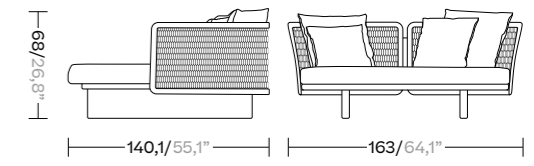

Dining Table ø135  
& Dining Table ø80

ø135  
KS2300500

ø80  
KS2300400

Centre Table ø135 and ø90

ø135  
KS2300700

ø90  
KS2300600

Side Tables ø48 and ø60

ø48  
KS2300800

ø60  
KS2300900

3 Seater Sofa

KS1700100

Daybed

KS1701000

Left & Right Corner Module End

Left  
KS1700400

Right  
KS1700500