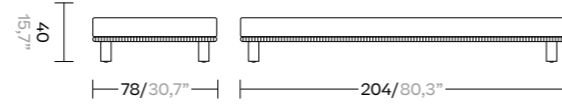

Teak legs  
KS7002000

Bar Stool Bela Rope & Counter Height Bar Stool

Bar stool  
KS7002600

Counter height Bar stool  
KS7002800

Deckchair Module

KS7000700

Deckchair Stool Module

Aluminium legs  
KS7000600  
Teak legs  
KS7000600