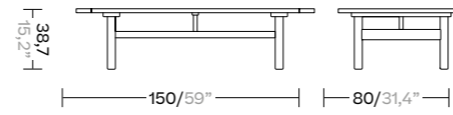

KS2701600\*

Dining Armchair

KS2600100

Dining Table 220x94

KS2600200

Centre Table 150x80

KS2600800

Side Table