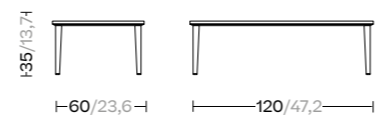

KS4001100

Barstool with arms

KS4001500

Dining table 160x94

KS4001200

Centre table

KS4000900

Dining table 210x94