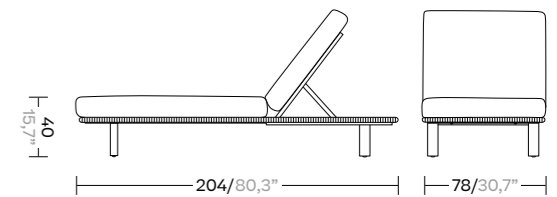

Teak legs  
KS7002000

Bar Stool Bela Rope & Counter Height Bar Stool

Bar stool  
KS7002600

Counter height Bar stool  
KS7002800

Deckchair Module

KS7000700

Deckchair Stool Module

Aluminium legs  
KS7000600  
Teak legs  
KS7000600