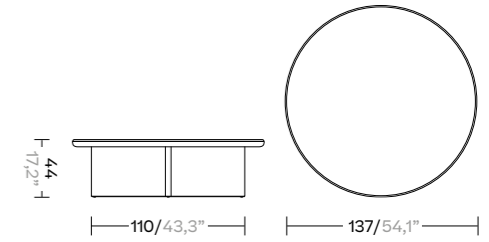

Pouf ø180

KS2701000