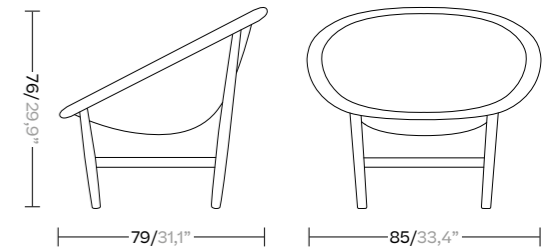

$\varnothing 48$   
KS1702000

$\varnothing 60$   
KS1702100

Dining Table  $\varnothing 180$   $\varnothing 135$   $\varnothing 90$

Low Dining Table  
KS1701900

Dining Table  
KS1701800

$\varnothing 135$   
KS1701600

$\varnothing 180$   
KS1701700

Indoor Club chair

KS1000200

Outdoor Club Chair

KS1000100

Dining Armchair Bela Rope

Aluminium legs  
KS7000100

Teak legs  
KS7000100