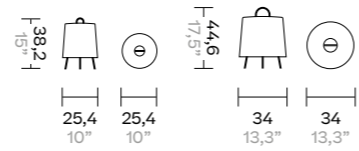

Floor Lamp

KS5700700