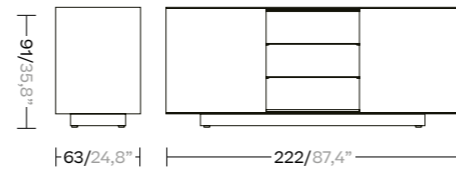

Trolley

KS5702200