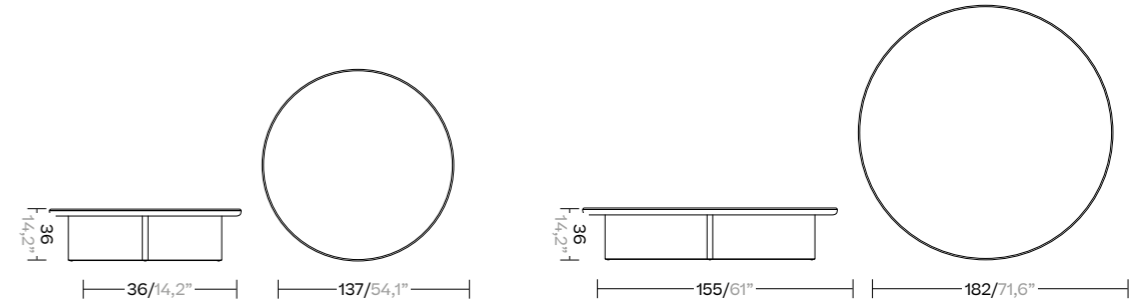

KS2701100

Centre Table ø135 and ø80

ø135  
KS2701200

ø180  
KS2701300

Dining Table ø135 and ø180

ø135  
KS2701400

ø180  
KS2701500

Oval dining table 280x110