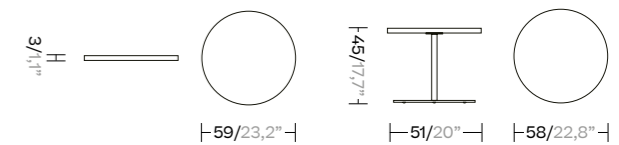

Daybed Base Parasol

KS5703000\*

Steel Centre Table Base Parasol

KS5703000\*

Steel Planter Base Parasol

KS5703100\*

Side Table + Tray

KS5701900