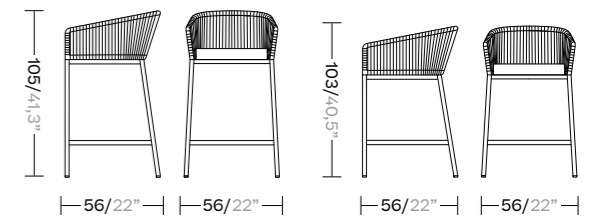

$\varnothing 48$   
KS1702000

$\varnothing 60$   
KS1702100

Dining Table  $\varnothing 180$   $\varnothing 135$   $\varnothing 90$

Low Dining Table  
KS1701900

Dining Table  
KS1701800

$\varnothing 135$   
KS1701600

Teak legs  
KS7001400

Left and right Corner Module

Left & Aluminium legs  
KS7001600

Left & Teak legs  
KS7001600

Right & Aluminium legs  
KS7001800

Right & Teak legs  
KS7001800

Central Module Bela Rope

Aluminium legs  
KS7002000

Teak legs  
KS7002000

Bar Stool Bela Rope & Counter Height Bar Stool

Bar stool  
KS7002600

Counter height Bar stool  
KS7002800

Deckchair Module

KS7000700

Deckchair Stool Module

Aluminium legs  
KS7000600  
Teak legs  
KS7000600