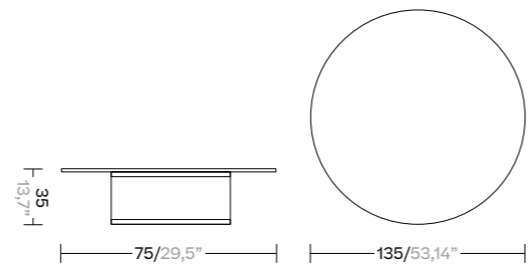

2 Seater Sofa

KS1500200

H 76 / 30"

W 86 / 33,7" L 180 / 70,9"

3 Seater Sofa

KS1500300

H 76 / 30"

W 86 / 33,7" L 237 / 93,4"

Centre Table

KS1500400

H 35 / 13,7"

W 75 / 29,5" D 135 / 53,14"

Side Table ø39

KS1500600

H 42,5 / 16,7"

W 39 / 15,2" D 39 / 15,2"