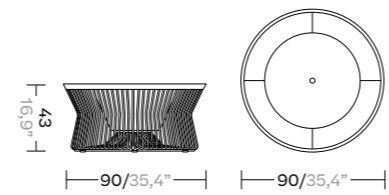

ZigZag Large & Medium Planter

KS5700600

ZigZag Pouf & High Pouf

Pouf  
KS5701700

High pouf  
KS5701600

Pouf

KS5701700

Candleholder ø21 & ø35