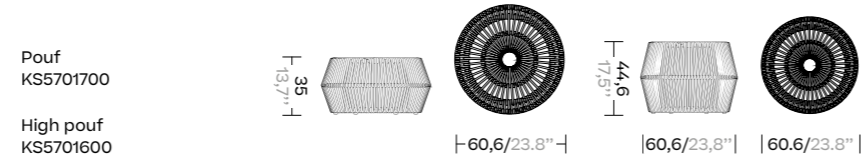

Daybed Base Parasol

KS5703000\*

Steel Centre Table Base Parasol

KS5703000\*

Steel Planter Base Parasol

KS5703100\*

Side Table + Tray

KS5701900

ZigZag Large & Medium Planter

KS5700600

ZigZag Pouf & High Pouf

Pouf  
KS5701700

High pouf  
KS5701600

Pouf

KS5701700

Candleholder ø21 & ø35