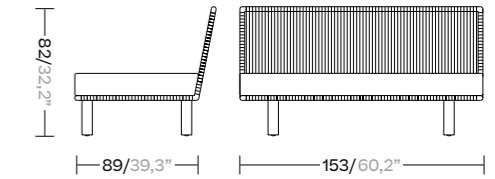

Teak legs  
KS7002000

Bar Stool Bela Rope & Counter Height Bar Stool

Bar stool  
KS7002600

Counter height Bar stool  
KS7002800

Deckchair Module

KS7000700

Deckchair Stool Module

Aluminium legs  
KS7000600  
Teak legs  
KS7000600