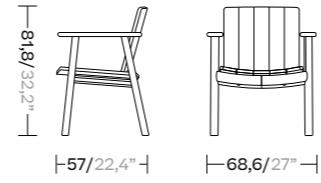

Dining Table 220x94

KS2600200