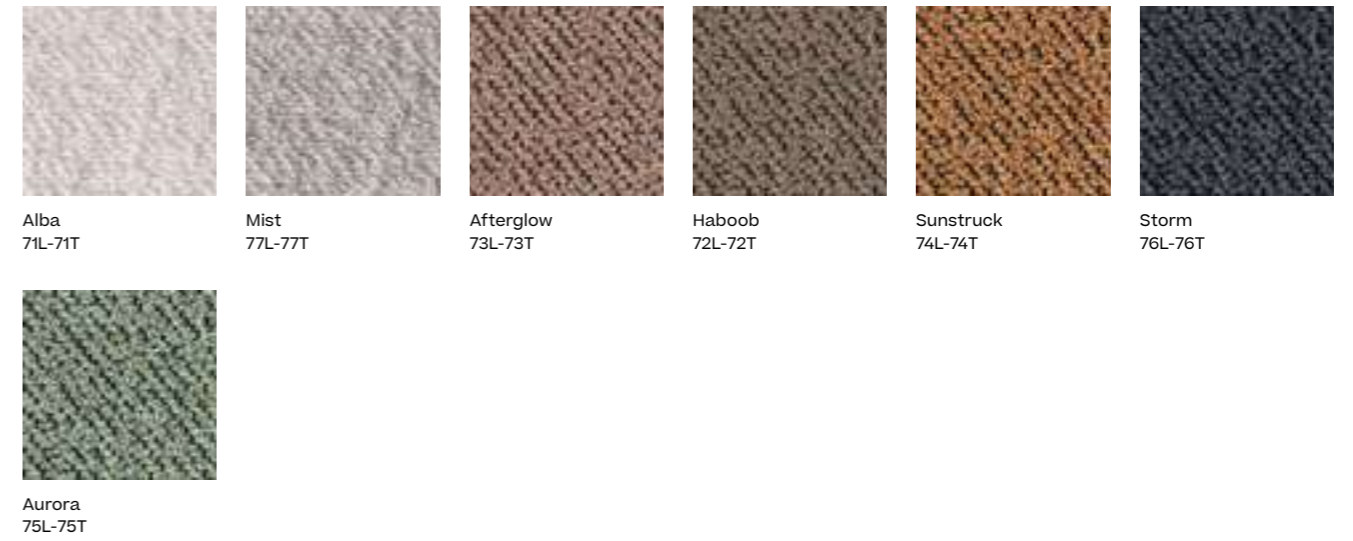

Tonale Boucle