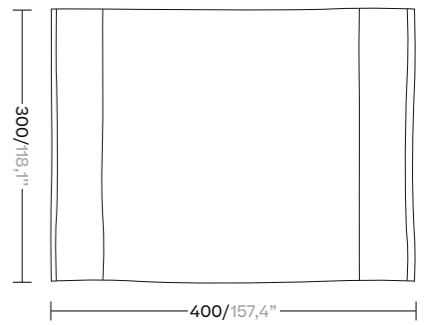

Line Fabrics Rugs

KS5702500