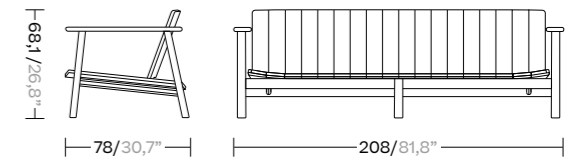

2-seater Sofa

KS2600600