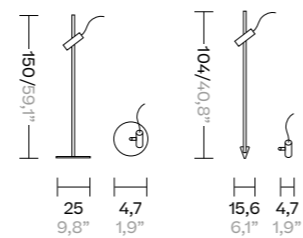

KS5700200

KS5700100

KS5700400
KS5700300

KS5700600
KS5700500