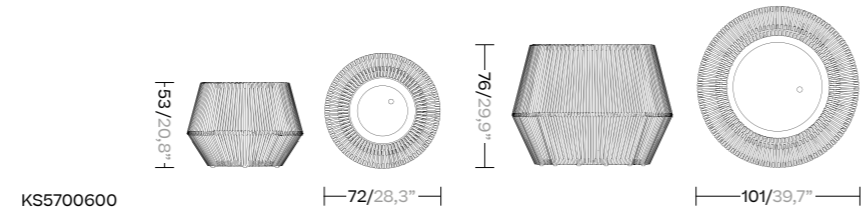

ZigZag Pouf & High Pouf

KS5700600