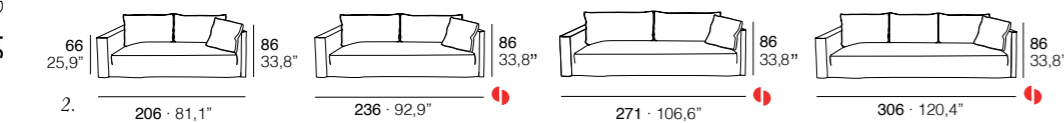

Irina

By Grassoler

ES · Estructura de madera maciza recubierta de poliéster. Cinchas elásticas entrelazadas. Asiento 100% microfibra con inserto de poliéster 30Kg/m3. Respaldos 100% microfibra. Pies en madera de haya barnizada en natural. Totalmente desenfundable.

Irina es ideal para tapizar en telas naturales tipo lino o algodón. No se recomienda otro tipo de telas.