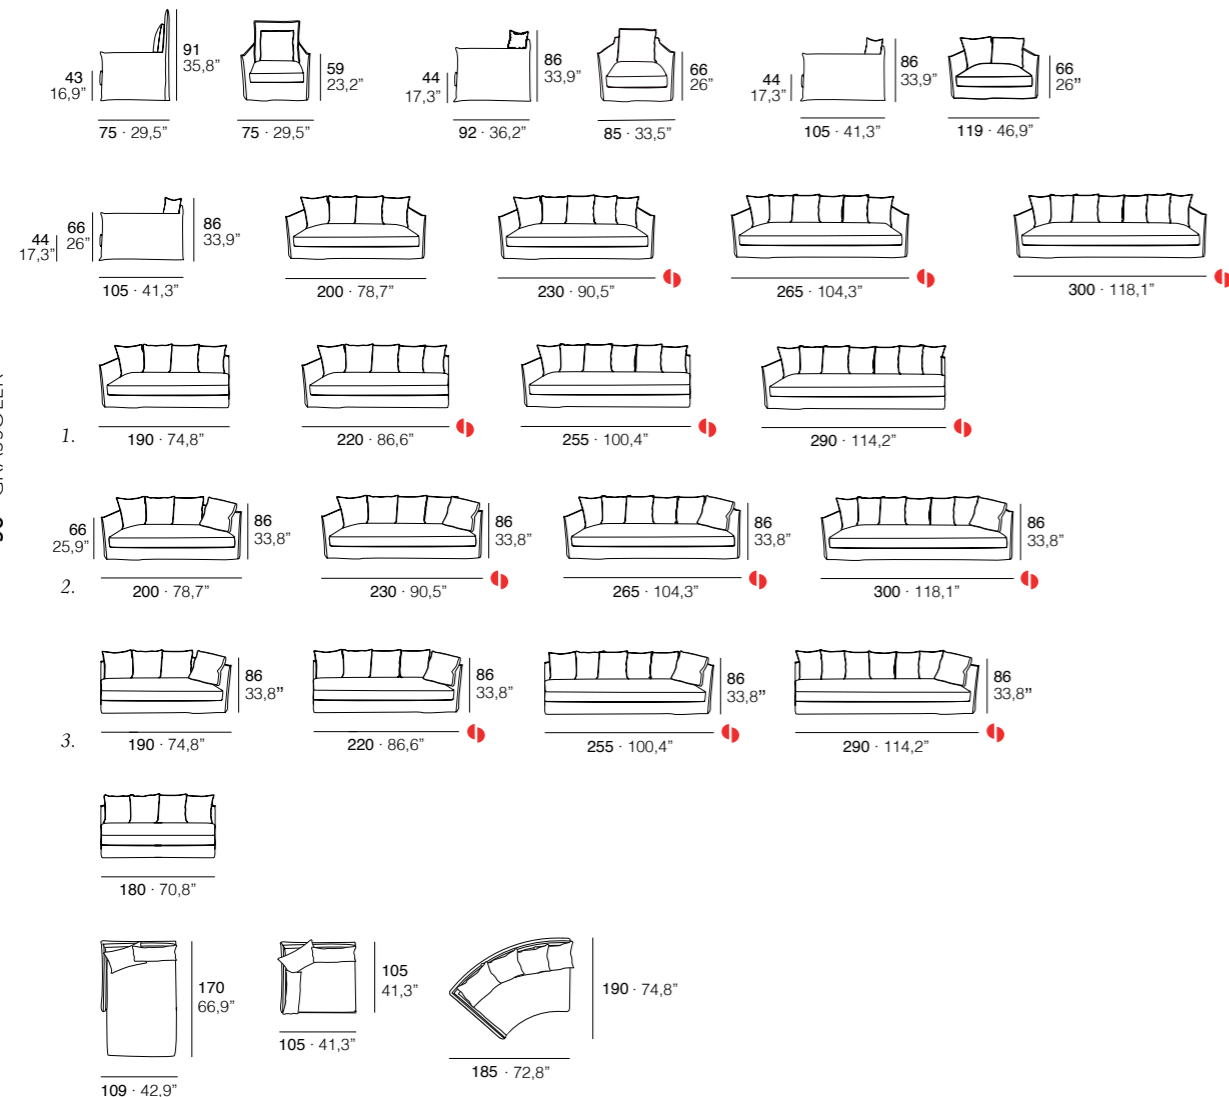

Nicolay

By Grassoler

ES · Estructura de madera maciza recubierta de poliéster. Cinchas elásticas entrelazadas. Asiento 100% microfibra con inserto de poliéster 30Kg/m3. Respaldos 100% microfibra. Pies en madera de haya barnizada en natural. Totalmente desfundable.

Nicolay es ideal para tapizar en telas naturales tipo lino o algodón. No se recomienda otro tipo de telas.

EN · Solid wood frame, covered by polyether. Interlaced elastic webbing suspension. Seat in 100% microfiber with 30 kg /m3 polyether. Back in 100% microfiber. Beechwood feet varnished in natural. Completely removable cover.

We recommend upholstering Nicolay collection in natural fabrics such as linen or cotton. Other types of fabrics are not suitable.