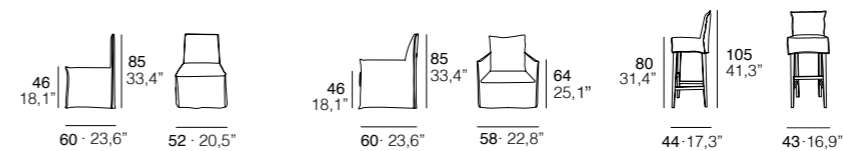

Banquetas

ES · Nicolay Banqueta Cuadrada 83x83 Estructura de maderamaciza recubierta de poliéster. Asiento 100% microfibra con inserto de poliéster 30Kg/m3. Pies en madera de haya barnizada en natural. Totalmente desenfundable.

ES · Nicolay Banqueta Rectangular 100x50 Estructura de madera maciza recubierta de poliéster. Asiento en 35 kg /m3 poliéster (sin cfc.), Totalmente desenfundable. Pies en madera de haya barnizada en natural. Totalmente desenfundable.

ES · Nicolay Banqueta Redonda Estructura de madera maciza recubierta de poliéster. Asiento en 35 kg /m3 poliéster (sin cfc.), Totalmente desenfundable.