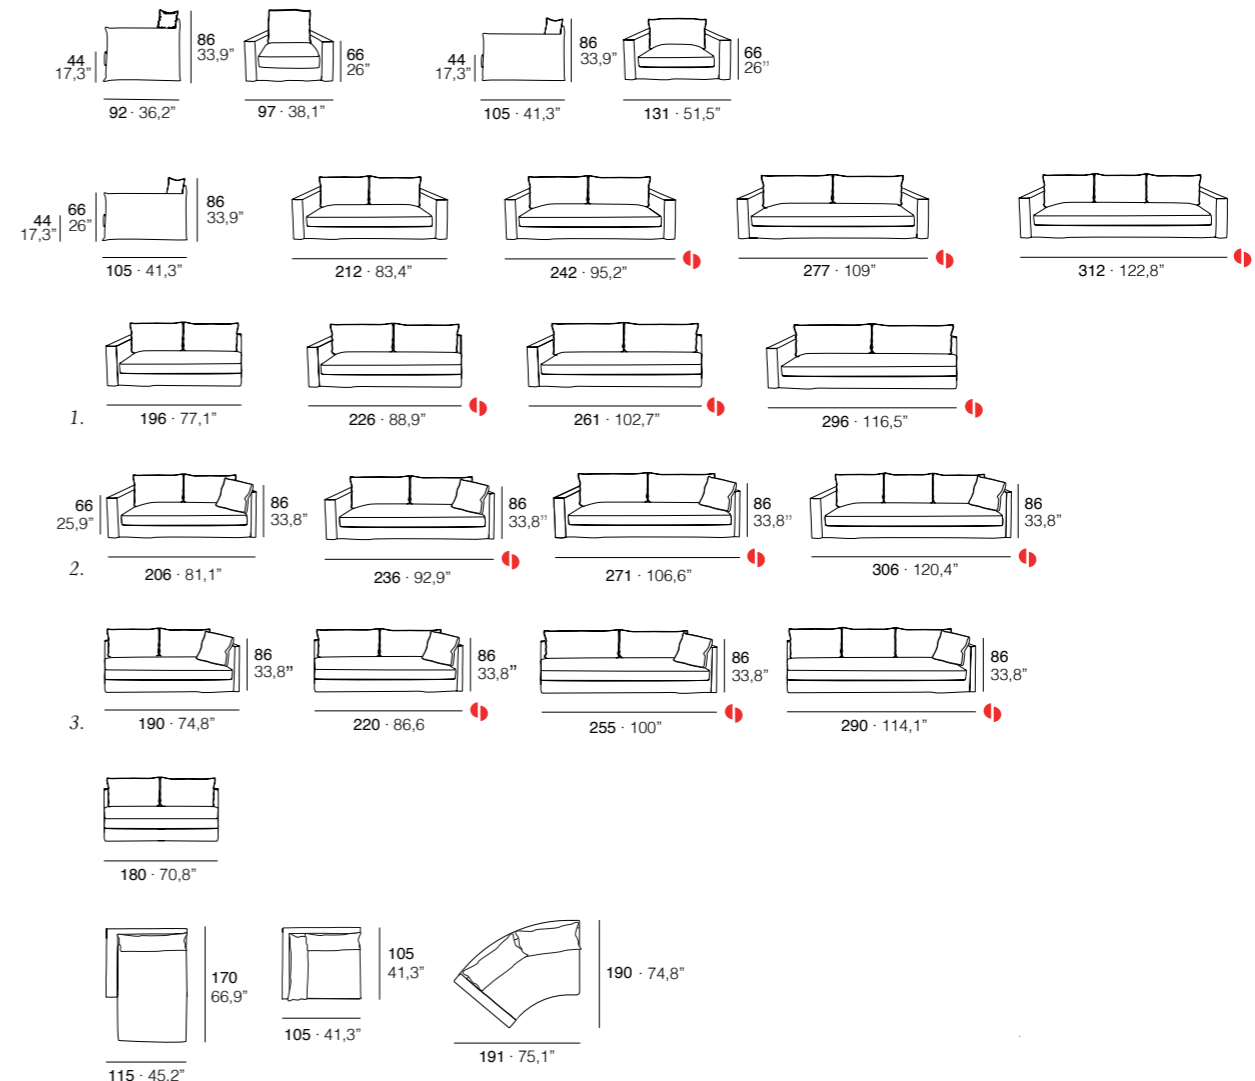

1. Sofá BD o BI
     Sofa BD or BI
  2. Sofá rincón derecho y BI / Sofa rincon izquierdo y BD
     Corner sofa D and BI arm / Corner sofa I and BD arm
  3. Sofá rincón derecho o izquierdo
     Corner sofa D or I
2. 🔴 Opcional fabricación estructura en dos piezas, con funda entera.
   Optional structure in two pieces, cover in 1 complete piece.