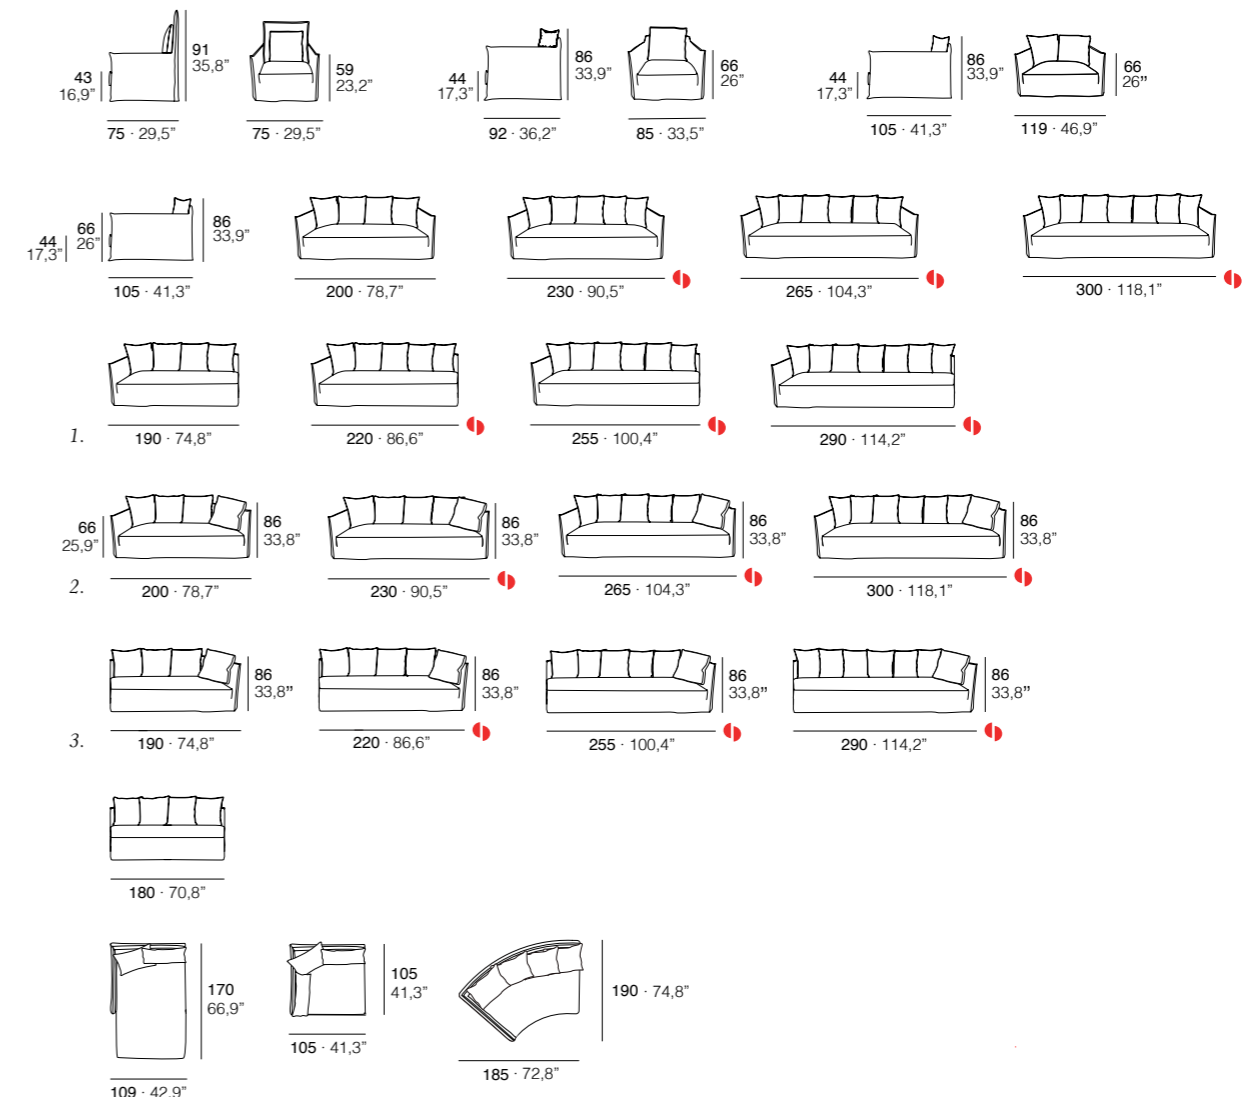

Igor

By Grassoler

ES · Estructura de madera maciza recubierta de poliéster. Cinchas elásticas entrelazadas. Asiento 100% microfibra con inserto de poliéster 30Kg/m3. Respaldos 100% microfibra. Pies en madera de haya barnizada en natural. Totalmente desfundable.

Igor es ideal para tapizar en telas naturales tipo lino o algodón. No se recomienda otro tipo de telas.

EN · Solid wood frame, covered by polyether. Interlaced elastic webbing suspension. Seat in 100% microfiber with 30 kg /m3 polyether. Back in 100% microfiber. Beechwood feet varnished in natural. Completely removable cover.

We recommend upholstering Igor collection in natural fabrics such as linen or cotton. Other types of fabrics are not suitable.