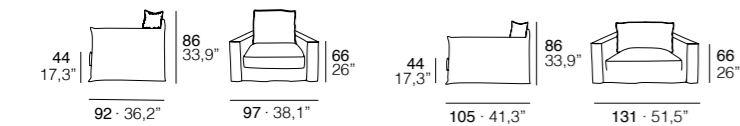

Irina

By Grassoler

ES · Estructura de madera maciza recubierta de poliéster. Cinchas elásticas entrelazadas. Asiento 100% microfibra con inserto de poliéster 30Kg/m3. Respaldos 100% microfibra. Pies en madera de haya barnizada en natural. Totalmente desenfundable.

Irina es ideal para tapizar en telas naturales tipo lino o algodón. No se recomienda otro tipo de telas.