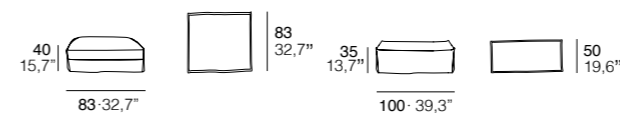

Banquetas

ES · Nicolay Banqueta Cuadrada 83x83 Estructura de maderamaciza recubierta de poliéster. Asiento 100% microfibra con inserto de poliéster 30Kg/m3. Pies en madera de haya barnizada en natural. Totalmente desenfundable.

ES · Nicolay Banqueta Rectangular 100x50 Estructura de madera maciza recubierta de poliéster. Asiento en 35 kg /m3 poliéster (sin cfc.), Totalmente desenfundable. Pies en madera de haya barnizada en natural. Totalmente desenfundable.

ES · Nicolay Banqueta Redonda Estructura de madera maciza recubierta de poliéster. Asiento en 35 kg /m3 poliéster (sin cfc.), Totalmente desenfundable.