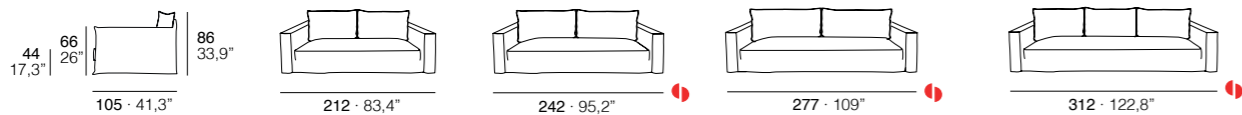

Irina

By Grassoler

ES · Estructura de madera maciza recubierta de poliéster. Cinchas elásticas entrelazadas. Asiento 100% microfibra con inserto de poliéster 30Kg/m3. Respaldos 100% microfibra. Pies en madera de haya barnizada en natural. Totalmente desenfundable.

Irina es ideal para tapizar en telas naturales tipo lino o algodón. No se recomienda otro tipo de telas.