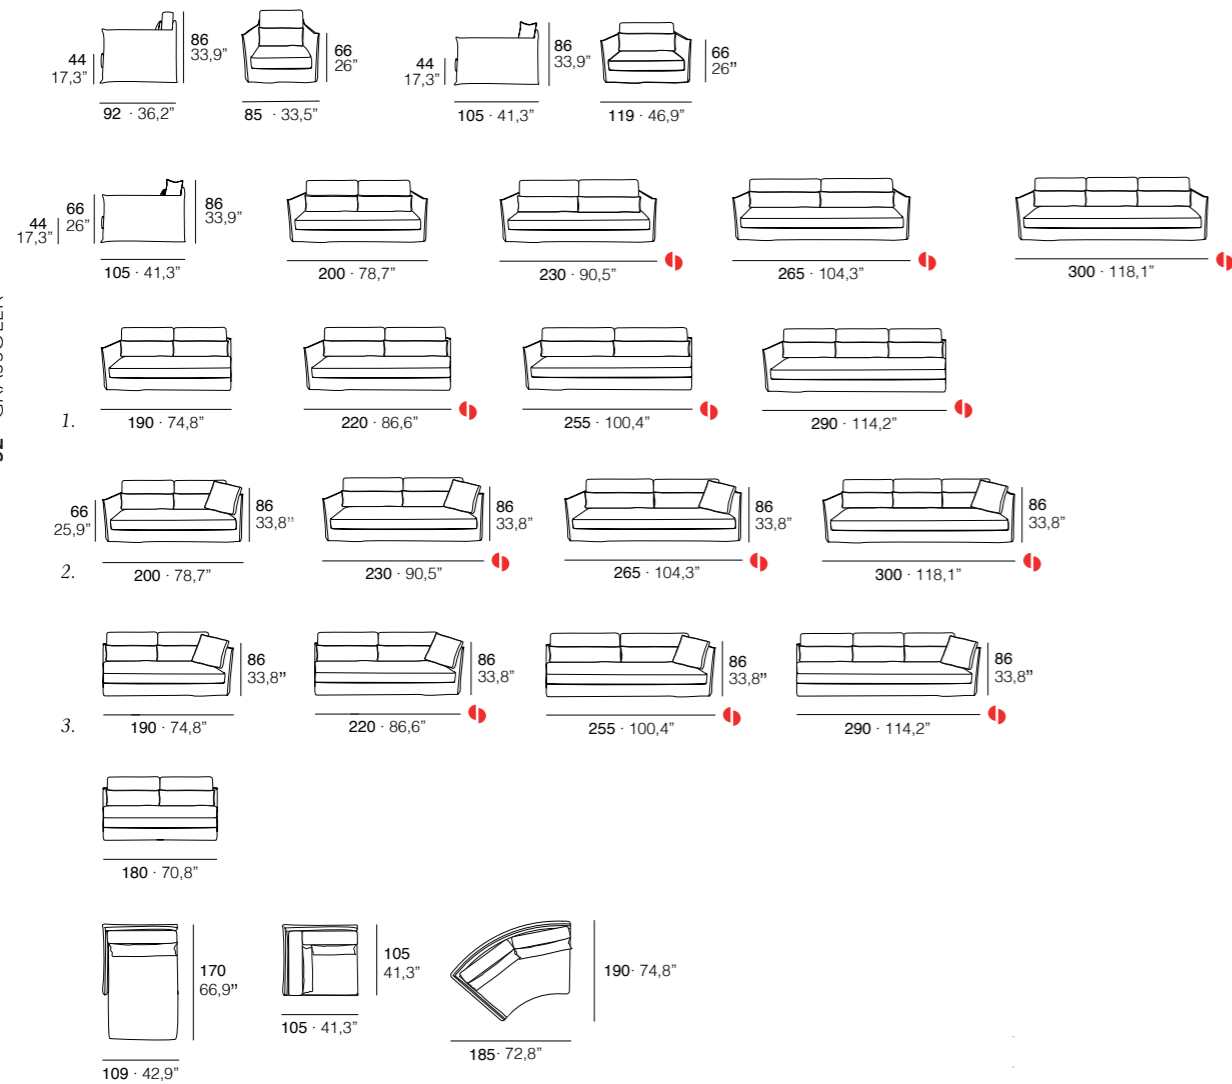

Nirvana

By Grassoler

ES · Estructura de madera maciza recubierta de poliéster. Cinchas elásticas entrelazadas. Asiento 100% microfibra con inserto de poliéster 30Kg/m3. Respaldos 33% poliéster, 33% fibra antialérgica y 33% pluma de ave acuática. Riñonera 70% fibra antialérgica y 30% pluma de ave acuática. Pies en madera de haya barnizada en natural. Totalmente desenfundable.

Nirvana es ideal para tapizar en telas naturales tipo lino o algodón. No se recomienda otro tipo de telas.

EN · Solid wood frame, covered by polyether. Interlaced elastic webbing suspension. Seat in 100% microfiber with 30 kg /m3 polyether. Back in a combination of 33% polyether, 33% antiallergic hollow fibre and 33% down feather. Kidney cushions in 70% antiallergic hollow fibre and 30% down feather. Beechwood feet varnished in natural. Completely removable cover.

We recommend upholstering Nicolay collection in natural fabrics such as linen or cotton. Other types of fabrics are not suitable.

1. Sofá BD o BI
     Sofa BD or BI
  2. Sofá rincón derecho y BI / Sofa rincon izquierdo y BD
     Corner sofa D and BI arm / Corner sofa I and BD arm
  3. Sofá rincón derecho o izquierdo
     Corner sofa D or I
2. 🔴 Opcional fabricación estructura en dos piezas, con funda entera.
   Optional structure in two pieces, cover in 1 complete piece.

Anastasia

By Grassoler

ES · Estructura de madera maciza recubierta de poliéster. Cinchas elásticas entrelazadas. Asiento 100% microfibra con inserto de poliéster 30Kg/m3. Respaldos 100% microfibra. Pies en madera de haya barnizada en natural. Totalmente desenfundable.

Anastasia es ideal para tapizar en telas naturales tipo lino o algodón. No se recomienda otro tipo de telas.

EN · Solid wood frame, covered by polyether. Interlaced elastic webbing suspension. Seat in 100% microfiber with 30 kg /m3 polyether. Back in 100% microfiber. Beechwood feet varnished in natural. Completely removable cover.

We recommend upholstering Igor collection in natural fabrics such as linen or cotton. Other types of fabrics are not suitable.