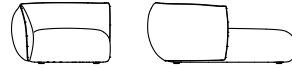

Recamiere Armlehne links
Recamiere Armrest left
B 120 / T 170 / H 70
SB 90 / ST 140 / SH 40