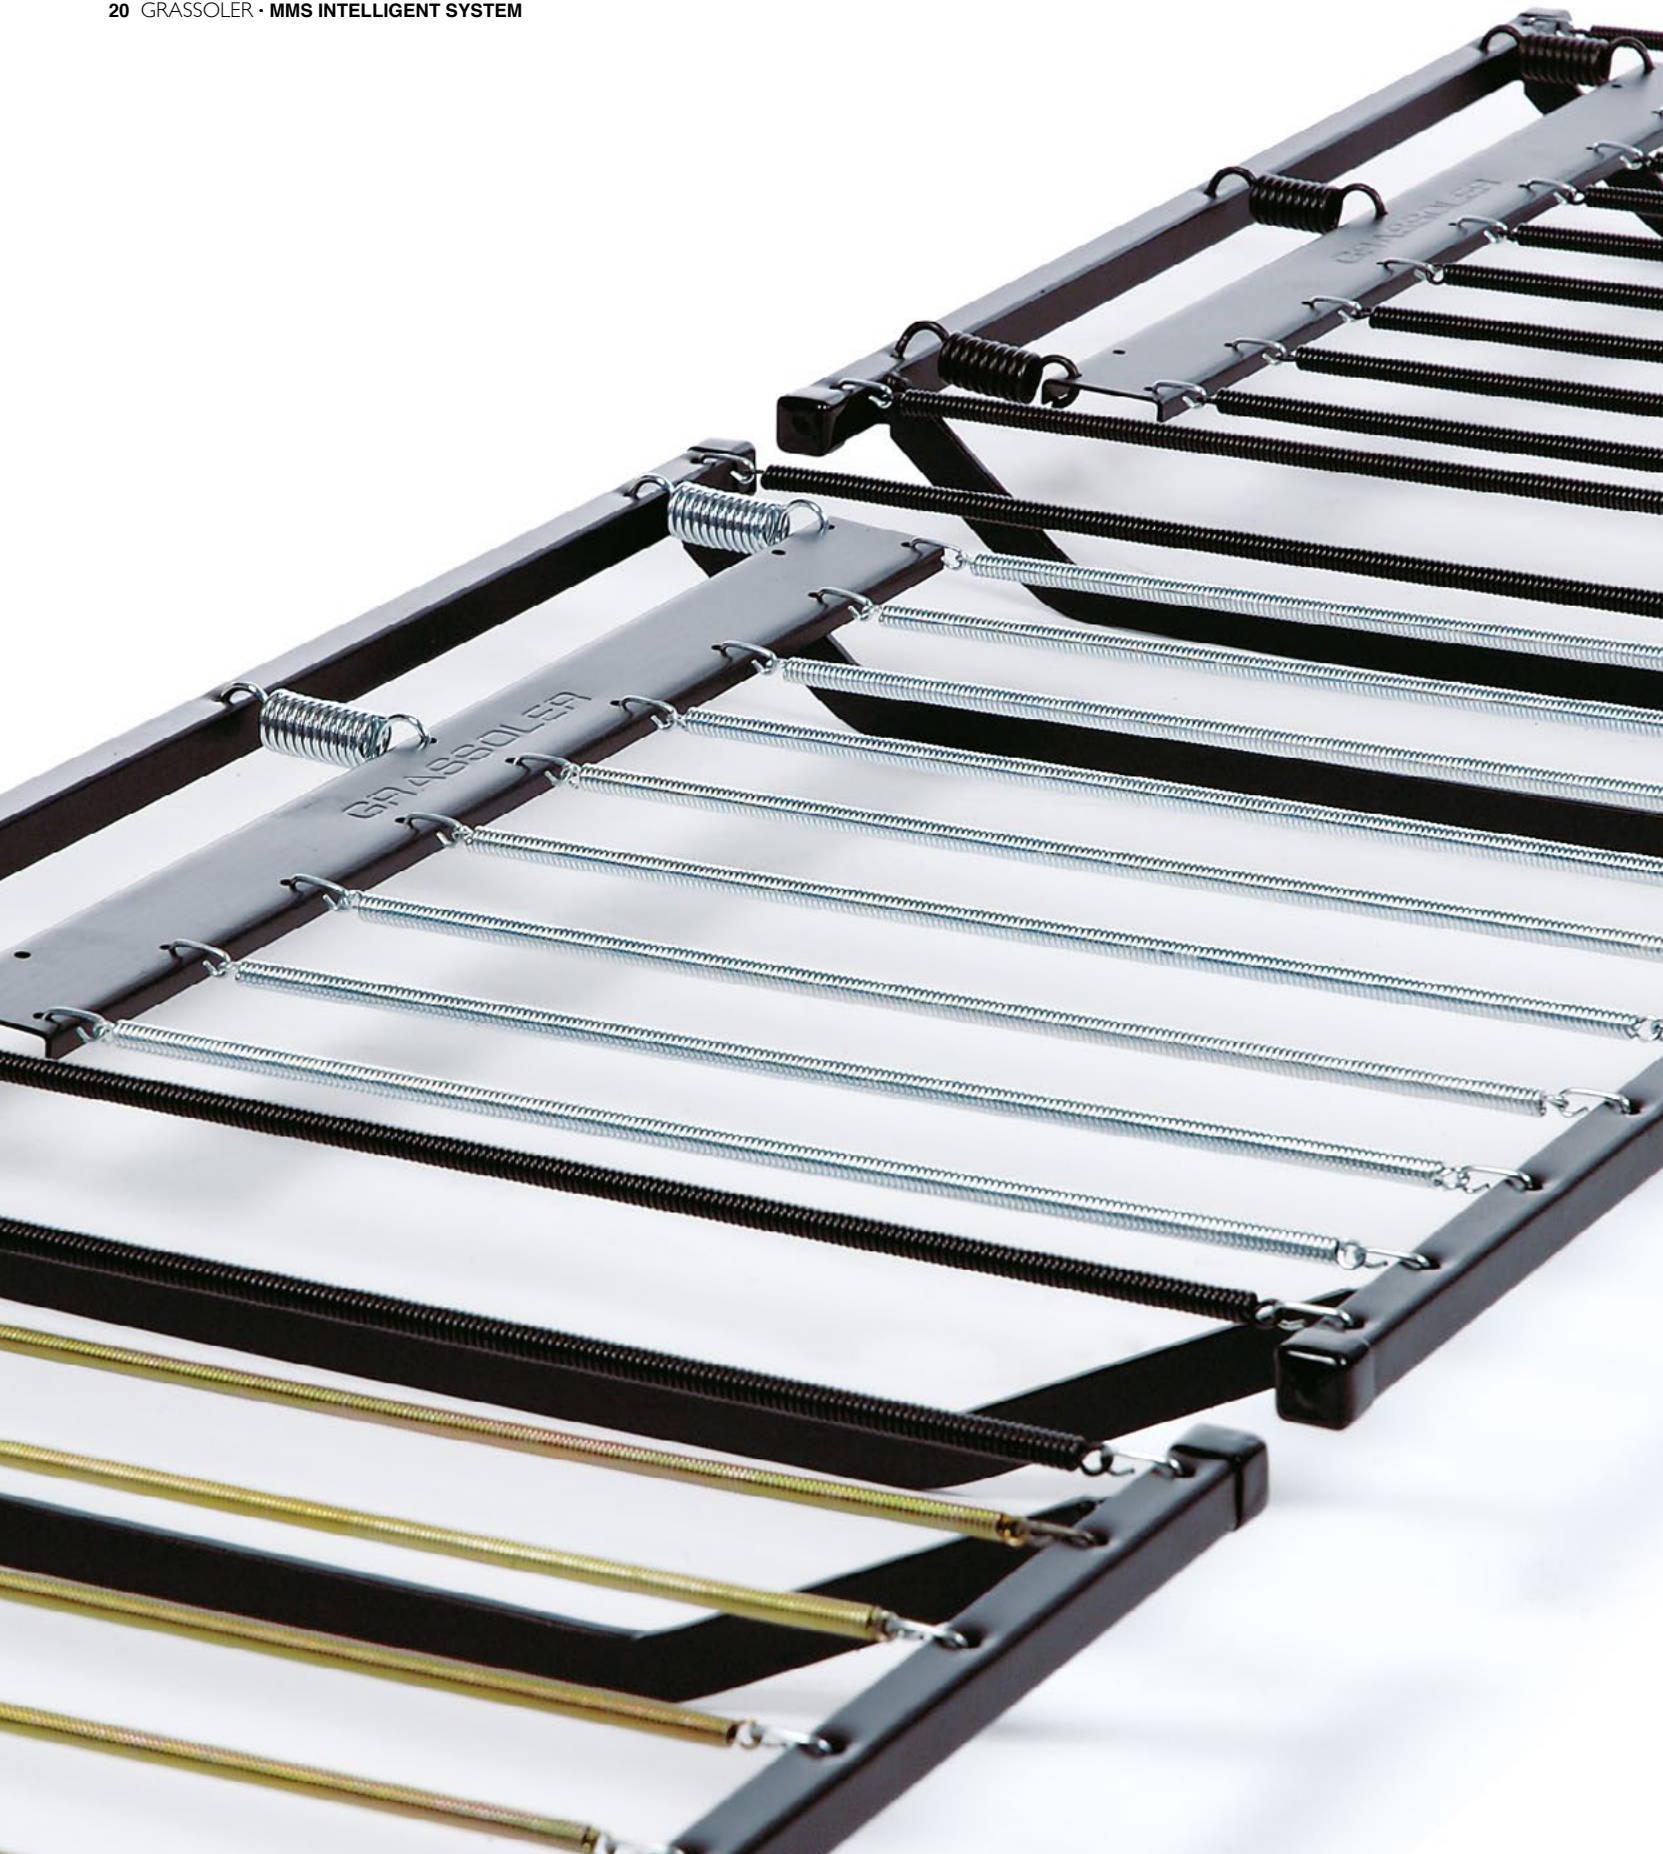

Estructuras metálicas

En Grassoler llevamos fabricando los interiores de los sofás en acero desde 1964, año en el que desarrollamos y patentamos nuestro exclusivo sistema Intelligent System. El acero por sí mismo, además de dar gran solidez y durabilidad a los sofás, los convierten en piezas únicas. Únicas, indeformables y resistentes al paso de los años.

“Suspensión a la carta”

La suspensión Intelligent System es un sistema desarrollado y patentado por Grassoler hace más de 50 años. Se trata de la “suspensión a la carta” que permite personalizar y adaptar la sentada eligiendo el confort individual en cada sofá, consiguiendo una mayor comodidad. Existen tres opciones posibles: suave, media o firme.

Totalmente desmontable

A través de unas cremalleras y palomillas en la estructura, permite montar y desmontar los módulos, los brazos y pies sin necesidad de herramientas en sencillos pasos.