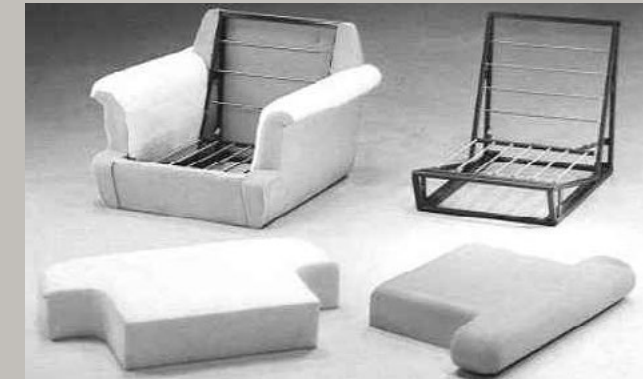

“Suspensión a la carta”

La suspensión Intelligent System es un sistema desarrollado y patentado por Grassoler hace más de 50 años. Se trata de la “suspensión a la carta” que permite personalizar y adaptar la sentada eligiendo el confort individual en cada sofá, consiguiendo una mayor comodidad. Existen tres opciones posibles: suave, media o firme.