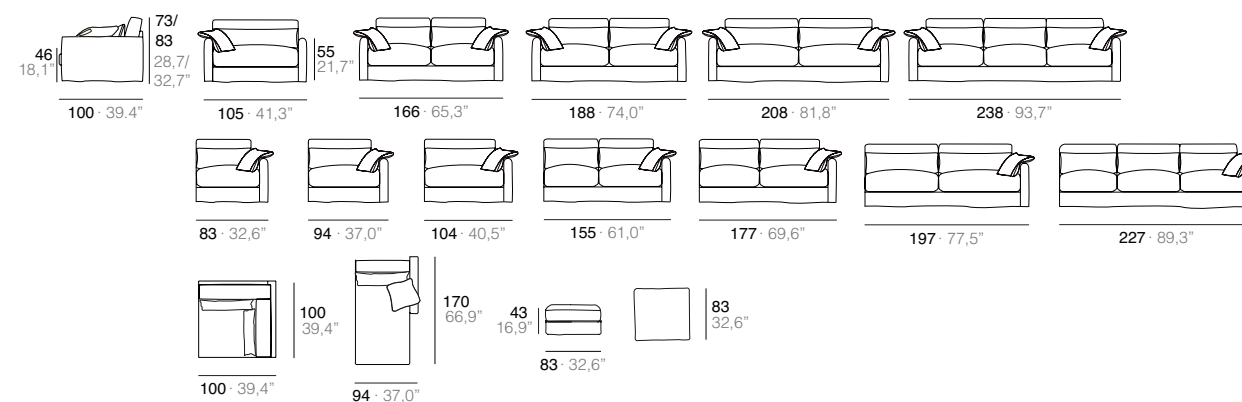

Timur

MMS INTELLIGENT SYSTEM

TIMUR

TALOS

Timur y Talos MMS

By Grassoler Studio

Estructura metálica totalmente desmontable, suspensión mediante muelles confort a elegir: suave, medio y firme. Dos inclinaciones de asiento. Asiento en pluma con interior en viscoelástico 55Kg/m3 extraconfort, respaldo de fibra y microfibra 25 Kg, riñonera combinación de poliéster/fibra/pluma. Totalmente desenfundable.

Timur

Talos

- 1 Cojín de respaldo elevable 8 / 12cm
Backrest elevated cushion 8 / 12 cm
- 2 Inclinación de asiento 8cm
Seat inclination 8 cm
- 3 Fácil desmontaje
Easy to disassemble
- 4 Suspensión "a la carta"
"Tailor made suspension"
- 5 Fácil limpieza
Easy cleaning
- 6 Totalmente desenfundable
Removable upholstered covers
- 7 Estructuras metálicas, 25 años de garantía
Steel frames, 25 year warranty