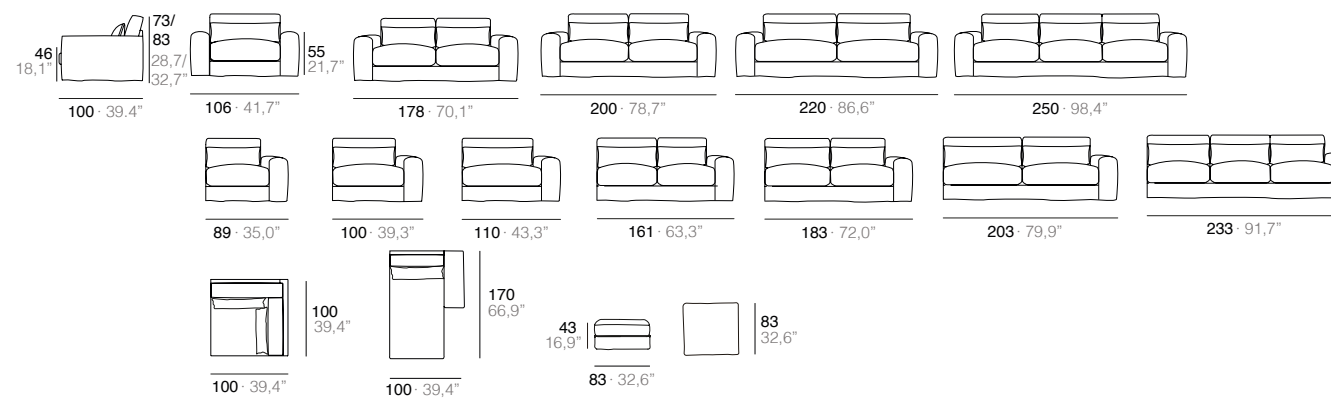

Timur

MMS INTELLIGENT SYSTEM

TIMUR

TALOS

Timur y Talos MMS

By Grassoler Studio

Estructura metálica totalmente desmontable, suspensión mediante muelles confort a elegir: suave, medio y firme. Dos inclinaciones de asiento. Asiento en pluma con interior en viscoelástico 55Kg/m3 extraconfort, respaldo de fibra y microfibra 25 Kg, riñonera combinación de poliéster/fibra/pluma. Totalmente desenfundable.

Timur

Talos

- 1 Cojín de respaldo elevable 8 / 12cm
Backrest elevated cushion 8 / 12 cm
- 2 Inclinación de asiento 8cm
Seat inclination 8 cm
- 3 Fácil desmontaje
Easy to disassemble
- 4 Suspensión "a la carta"
"Tailor made suspension"
- 5 Fácil limpieza
Easy cleaning
- 6 Totalmente desenfundable
Removable upholstered covers
- 7 Estructuras metálicas, 25 años de garantía
Steel frames, 25 year warranty