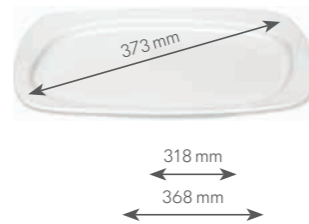

solutions	Bezeichnung	Bestell-Nr.	Inhalt l	Ø mm	Höhe mm 1/11 Stck.	Gewicht g/Stck.
	Article	Order No.	Volume (fl. oz.)	Diam. (inch)	Height mm 1/11 pc.	Weight g/pc.
	Schüssel, Bowl > 18 cm	6 44 3268	0,90 (30.43)	180x180 (7.09x7.09)	67/-	560
	Zuckertütenbehälter, Sugar package holder > 20 x 8 cm	6 44 6118	0,32 (10.82)	193x79 (7.60x3.11)	38/-	310
	Latte Macchiato Glas, Latte macchiato glass > 0,30 l	6 44 9235	0,30 (10.10)	79 (3.11)	143/-	294
	Wasserglas, Glass for water > 0,09 l	6 44 9209	0,09 (3.00)	58 (2.28)	70/-	110

Teller flach quadratisch, Plate flat square

21 cm
6 44 0321

26 cm
6 44 0326

Platte rechteckig, Platter rectangular

26x13 cm
6 44 2126

29x20 cm
6 44 2129

29x20 cm
6 44 2629

37x21 cm
6 44 2137

Untertasse quadratisch, Saucer square

13 cm
6 44 7009

16 cm
6 44 7168

16 cm
6 44 7018

Untertasse rechteckig, Saucer rectangular

18x13 cm
6 44 7109

Ihr unverwechselbares Individualdekor ab 300 Stück ohne Extrakosten.
Your distinctive customized decor for orders of 300 pieces or more
without any additional costs.