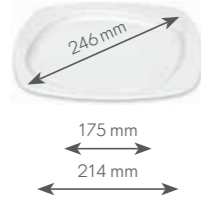

Teller flach quadratisch, Plate flat square

21 cm
6 44 0321

26 cm
6 44 0326