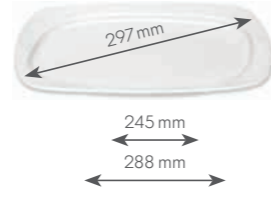

solutions	Bezeichnung	Bestell-Nr.	Inhalt l	Ø mm	Höhe mm 1/11 Stck.	Gewicht g/Stck.
	Article	Order No.	Volume (fl. oz.)	Diam. (inch)	Height mm 1/11 pc.	Weight g/pc.
	Schüssel, Bowl > 18 cm	6 44 3268	0,90 (30.43)	180x180 (7.09x7.09)	67/-	560
	Zuckertütenbehälter, Sugar package holder > 20 x 8 cm	6 44 6118	0,32 (10.82)	193x79 (7.60x3.11)	38/-	310
	Latte Macchiato Glas, Latte macchiato glass > 0,30 l	6 44 9235	0,30 (10.10)	79 (3.11)	143/-	294
	Wasserglas, Glass for water > 0,09 l	6 44 9209	0,09 (3.00)	58 (2.28)	70/-	110

Teller flach quadratisch, Plate flat square

21 cm
6 44 0321

26 cm
6 44 0326

Platte rechteckig, Platter rectangular

26x13 cm
6 44 2126

29x20 cm
6 44 2129

29x20 cm
6 44 2629

37x21 cm
6 44 2137