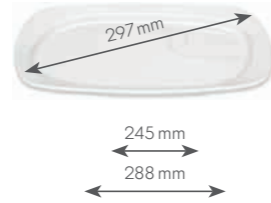

solutions	Bezeichnung	Bestell-Nr.	Inhalt l	Ø mm	Höhe mm 1/11 Stck.	Gewicht g/Stck.
	Article	Order No.	Volume (fl. oz.)	Diam. (inch)	Height mm 1/11 pc.	Weight g/pc.
	Schüssel, Bowl > 18 cm	6 44 3268	0,90 (30.43)	180x180 (7.09x7.09)	67/-	560
	Zuckertütenbehälter, Sugar package holder > 20 x 8 cm	6 44 6118	0,32 (10.82)	193x79 (7.60x3.11)	38/-	310
	Latte Macchiato Glas, Latte macchiato glass > 0,30 l	6 44 9235	0,30 (10.10)	79 (3.11)	143/-	294
	Wasserglas, Glass for water > 0,09 l	6 44 9209	0,09 (3.00)	58 (2.28)	70/-	110

Teller flach quadratisch, Plate flat square

21 cm
6 44 0321

26 cm
6 44 0326

Platte rechteckig, Platter rectangular

26x13 cm
6 44 2126

29x20 cm
6 44 2129

29x20 cm
6 44 2629

37x21 cm
6 44 2137