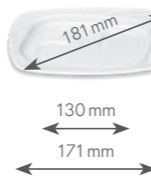

solutions	Bezeichnung	Bestell-Nr.	Inhalt l	Ø mm	Höhe mm 1/11 Stck.	Gewicht g/Stck.
	Article	Order No.	Volume (fl. oz.)	Diam. (inch)	Height mm 1/11 pc.	Weight g/pc.
	Schüssel, Bowl > 18 cm	6 44 3268	0,90 (30.43)	180x180 (7.09x7.09)	67/-	560
	Zuckertütenbehälter, Sugar package holder > 20 x 8 cm	6 44 6118	0,32 (10.82)	193x79 (7.60x3.11)	38/-	310
	Latte Macchiato Glas, Latte macchiato glass > 0,30 l	6 44 9235	0,30 (10.10)	79 (3.11)	143/-	294
	Wasserglas, Glass for water > 0,09 l	6 44 9209	0,09 (3.00)	58 (2.28)	70/-	110

Teller flach quadratisch, Plate flat square

21 cm
6 44 0321

26 cm
6 44 0326

Platte rechteckig, Platter rectangular

26x13 cm
6 44 2126

29x20 cm
6 44 2129

29x20 cm
6 44 2629

37x21 cm
6 44 2137

Untertasse quadratisch, Saucer square

13 cm
6 44 7009

16 cm
6 44 7168

16 cm
6 44 7018

Untertasse rechteckig, Saucer rectangular

18x13 cm
6 44 7109

Ihr unverwechselbares Individualdekor ab 300 Stück ohne Extrakosten.
Your distinctive customized decor for orders of 300 pieces or more
without any additional costs.