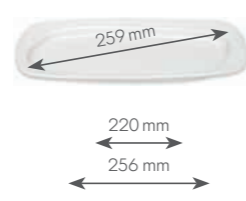

solutions	Bezeichnung	Bestell-Nr.	Inhalt l	Ø mm	Höhe mm 1/11 Stck.	Gewicht g/Stck.
	Article	Order No.	Volume (fl. oz.)	Diam. (inch)	Height mm 1/11 pc.	Weight g/pc.
	Schüssel, Bowl > 18 cm	6 44 3268	0,90 (30.43)	180x180 (7.09x7.09)	67/-	560
	Zuckertütenbehälter, Sugar package holder > 20 x 8 cm	6 44 6118	0,32 (10.82)	193x79 (7.60x3.11)	38/-	310
	Latte Macchiato Glas, Latte macchiato glass > 0,30 l	6 44 9235	0,30 (10.10)	79 (3.11)	143/-	294
	Wasserglas, Glass for water > 0,09 l	6 44 9209	0,09 (3.00)	58 (2.28)	70/-	110

Teller flach quadratisch, Plate flat square

21 cm
6 44 0321

26 cm
6 44 0326

Platte rechteckig, Platter rectangular

26x13 cm
6 44 2126

29x20 cm
6 44 2129

29x20 cm
6 44 2629

37x21 cm
6 44 2137