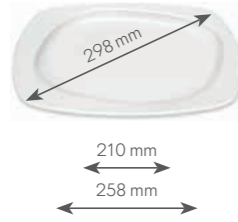

Teller flach quadratisch, Plate flat square

21 cm
6 44 0321

26 cm
6 44 0326

Platte rechteckig, Platter rectangular

26x13 cm
6 44 2126

29x20 cm
6 44 2129

29x20 cm
6 44 2629

37x21 cm
6 44 2137

Untertasse quadratisch, Saucer square

13 cm
6 44 7009

16 cm
6 44 7168

16 cm
6 44 7018

Untertasse rechteckig, Saucer rectangular

18x13 cm
6 44 7109

Ihr unverwechselbares Individualdekor ab 300 Stück ohne Extrakosten.
Your distinctive customized decor for orders of 300 pieces or more
without any additional costs.