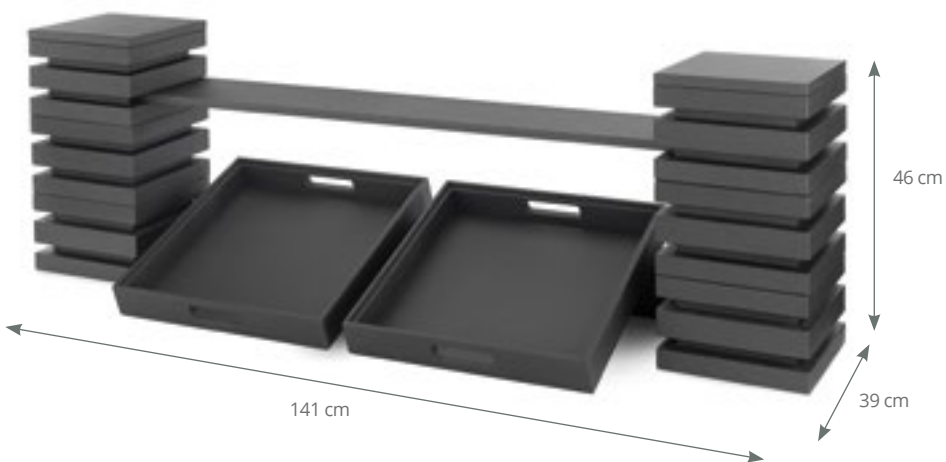

REF	€/u	📦
P905.310	768,85	1

Incluye / Includes / Inclus / Inklusive:

6 cubos con tapa
1 travesaño de 100 cm
2 bandejas presentación de 40 x 40 cm
1 estante estrecho de 100 cm.

6 cubes with lid
1 crossbar 100 cm length
2 serving trays 40 x 40 cm
1 narrow shelf 100 cm.

6 cubes avec couvercle
1 longeron 100 cm
2 plateaux présentation 40 x 40 cm
1 tablette étroite 100 cm.

4 Behälter mit Deckel
1 Traverse von 100 cm
2 Präsentationstabletts 40 x 40 cm
1 schmales Regal 100 cm.