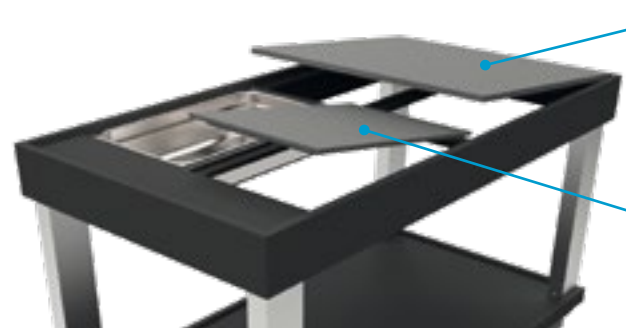

***Dos tapas incluidas en precio /
*Two cover are included on the price /
*Deux tablettes comprises dans le prix /
*Zwei Deckel im Preis inklusive**
REF. P90.492

**Tapa individual encaje GN 1/1 no incluida en precio /
Cover for 1/1 GN insert not included on the price /
Tablette de bac GN 1/1 non comprise dans le prix /
Individueller Deckel passend zu GN 1/1 nicht im Preis inklusive**
REF. P90493