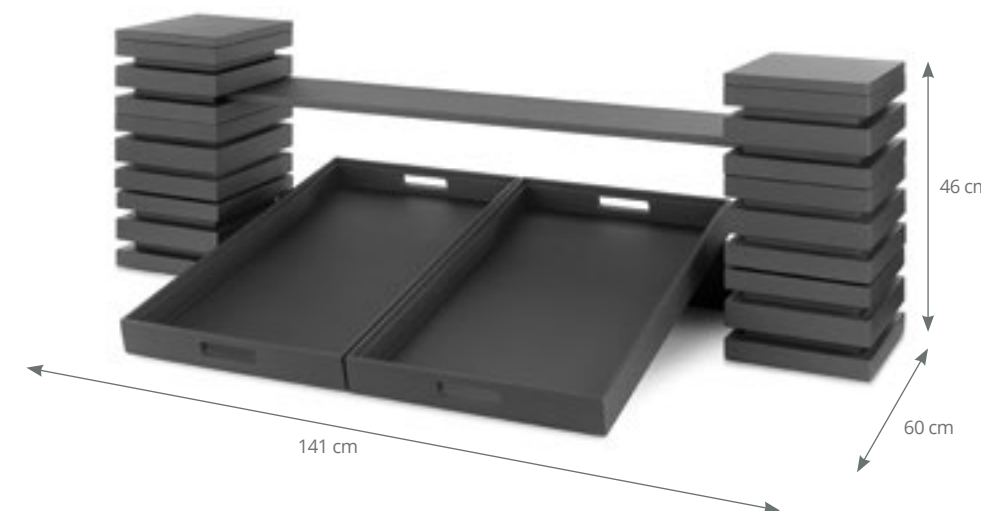

P905.340 Conjunto 2 niveles para bandejas 60x40 cm / Two levels for trays 60x40 cm presentation kit /
Kit présentation 2 niveles pour plateaux 60x40 cm / Set 2 Ebenen mit 2 Präsentationstabletts 60x40 cm

REF	€/u	📦
P905.340	794,25	1

Incluye / Includes / Inclus / Inklusive:

6 cubos con tapa
1 travesaño de 100 cm
2 bandejas presentación de 60 x 40 cm
1 estante estrecho de 100 cm.

6 cubes with lid
1 crossbar 100 cm length
2 serving trays 60 x 40 cm
1 narrow shelf 100 cm.

6 cubes avec couvercle
1 longeron 100 cm
2 plateaux présentation 60 x 40 cm
1 tablette étroite 100 cm.

6 Behälter mit Deckel
1 Traverse von 100 cm
2 Präsentationstabletts 60 x 40 cm
1 schmales Regal 100 cm.

P905.200 Conjunto buffet desayuno / Breakfast buffet displayer kit /
Kit présentation petit déjeuner / Frühstücksbuffetset