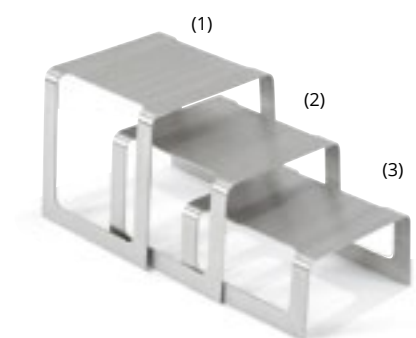

46009 Juego 3 expositores ángulos redondos / Set of 3 Square Bent Risers /
Jeu de 3 socles carrés aux angles arrondis / Set mit 3 quadratischen, gebogenen Ständern

REF	mm	H mm	€/u	📦
46009	(1) 203 x 203	203	178,65	1
	(2) 203 x 191	152		
	(3) 203 x 178	102