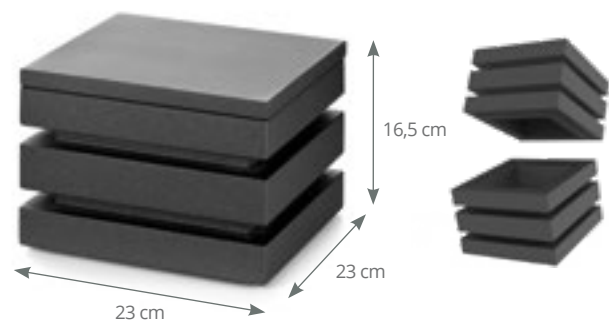

P904.600 **Cubo con tapa madera / Wooden cube with lid /**
Cube en bois avec couvercle / Behälter mit Holzdeckel