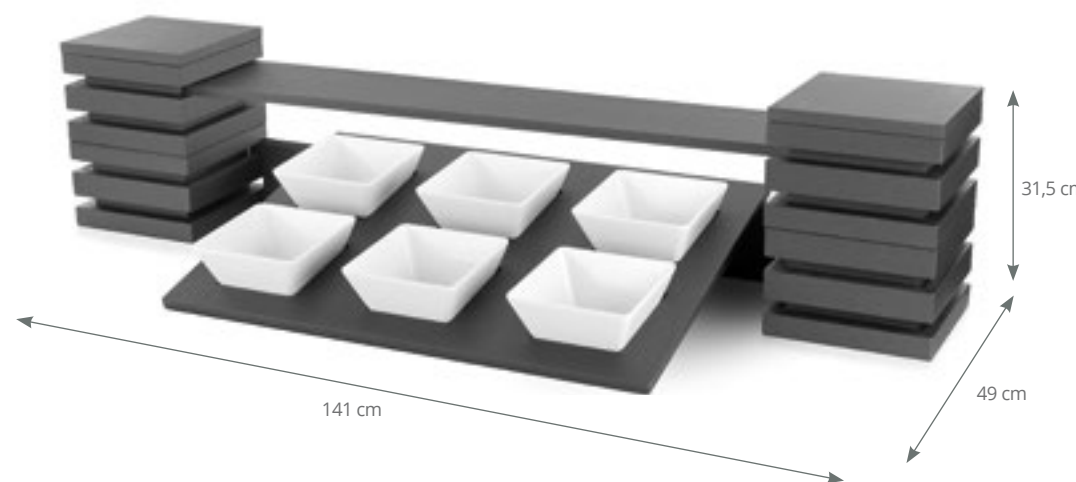

2 cubos con tapa
1 travesaño de 50 cm
1 presentador de 4 bols
4 bols de melamina.

2 cubes with lid
1 crossbar 50 cm length
1 displayer for 4 bowls
4 melamine bowls.

2 cubes avec couvercle
1 longeron 50 cm
1 présentoir pour 4 bols
4 bols mélamine.

2 Behälter mit Deckel
1 Traverse von 50 cm
1 Halter für 4 Schalen
4 Schalen aus Melamin.

P905.506 Conjunto soporte 6 bols cuadrados / Presentation kit for 6 square bowls /
Kit support 6 bols carrés / Ständerset mit 6 quadratischen Schalen

REF	€/u	📦
P905.506	352,00	1

Incluye / Includes / Inclus / Inklusive:

2 cubos con tapa
1 travesaño de 100 cm
1 presentador de 6 bols
6 bols de melamina.

2 cubes with lid
1 crossbar 100 cm length
1 displayer for 6 bowls
6 melamine bowls.

2 cubes avec couvercle
1 longeron 100 cm
1 présentoir pour 6 bols
6 bols mélamine.

2 Behälter mit Deckel
1 Traverse von 100 cm
1 Halter für 6 Schalen
6 Schalen aus Melamin.

P905.516 Conjunto 2 niveles soporte 6 bols / Two levels presentation kit for 6 square bowls /
Kit support 6 bols carrés deux niveaux / 2 Ebenen Ständerset mit 6 quadratischen Schalen