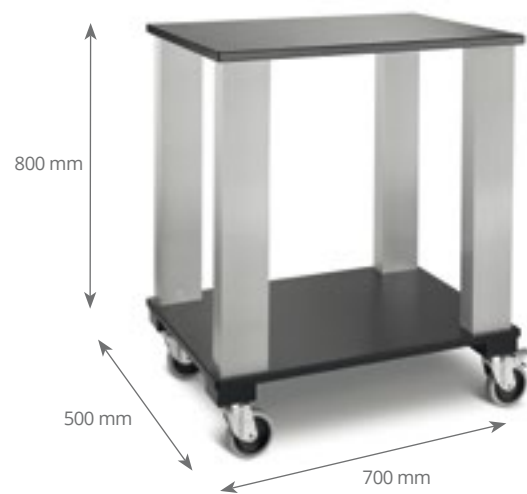

P80219 Guerdón o carro auxiliar madera / *Wooden gueridon trolley /*
Chariot guéridon en bois / *Abräum- oder Hilfswagen aus Holz*

Tratamiento hidrófugo / Waterproof treatment /
Traitement hydrofuge / *Wasserabweisender Behandlung.*

REF	Colour	€/u	
P80.219	Negro / Black / Noir / Schwarz	432,45	1