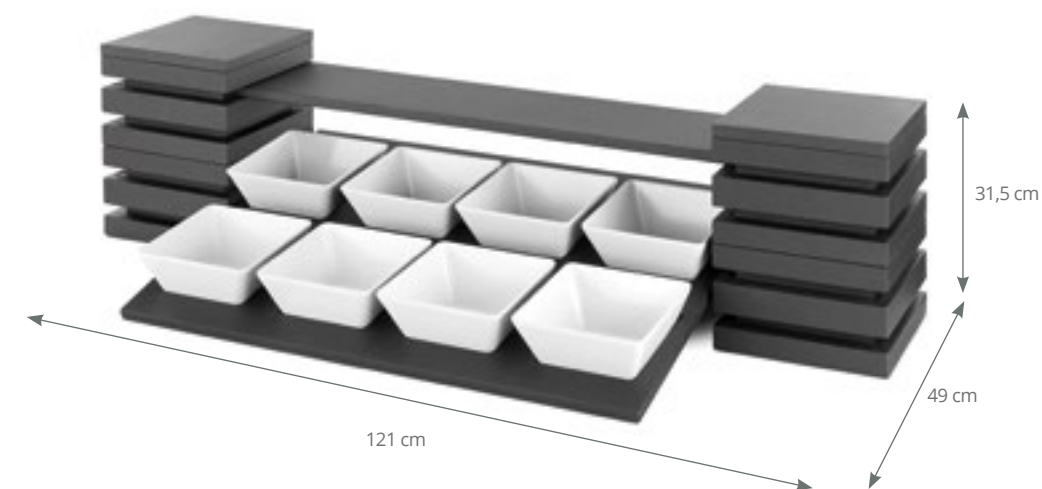

P905.518 Conjunto 2 niveles soporte 8 bols / Two levels presentation kit for 8 square bowls /
Kit support 8 bols carrés deux niveaux / 2 Ebenen Ständerset mit 8 quadratischen Schalen

REF	€/u	📦
P905.518	577,20	1

Incluye / Includes / Inclus / Inklusive:

4 cubos con tapa
1 travesaño de 80 cm
2 presentadores de 4 bols
8 bols de melamina
1 estante estrecho de 80 cm.

4 cubes with lid
1 crossbar 80 cm length
2 displayers for 4 bowls
8 melamine bowls
1 narrow shelf 80 cm.

4 cubes avec couvercle
1 longeron 80 cm
2 présentoirs pour 4 bols
8 bols mélamine
1 tablette étroite 80 cm.

4 Behälter mit Deckel
1 Traverse von 80 cm
1 Halter für 4 Schalen
8 Schalen aus Melamin
1 schmales Regal von 80 cm.