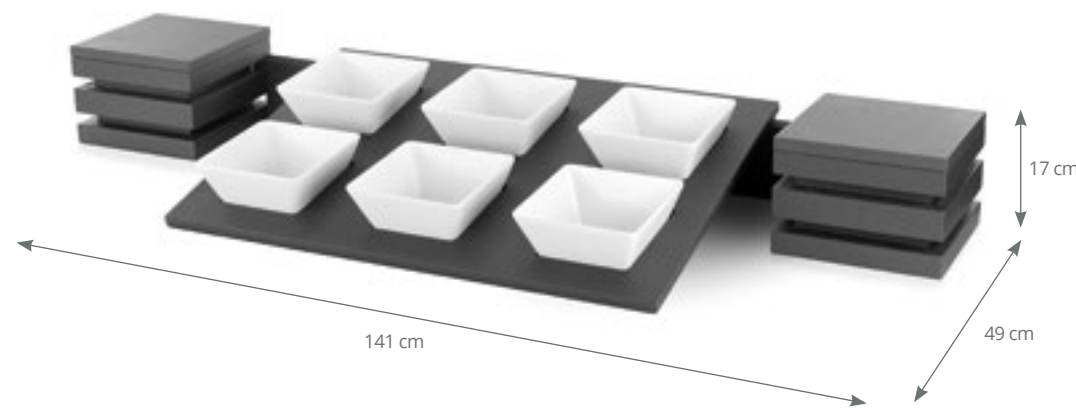

P905.506 Conjunto soporte 6 bols cuadrados / Presentation kit for 6 square bowls /
Kit support 6 bols carrés / Ständerset mit 6 quadratischen Schalen

REF	€/u	📦
P905.506	352,00	1

Incluye / Includes / Inclus / Inklusive:

2 cubos con tapa
1 travesaño de 100 cm
1 presentador de 6 bols
6 bols de melamina.

2 cubes with lid
1 crossbar 100 cm length
1 displayer for 6 bowls
6 melamine bowls.

2 cubes avec couvercle
1 longeron 100 cm
1 présentoir pour 6 bols
6 bols mélamine.

2 Behälter mit Deckel
1 Traverse von 100 cm
1 Halter für 6 Schalen
6 Schalen aus Melamin.