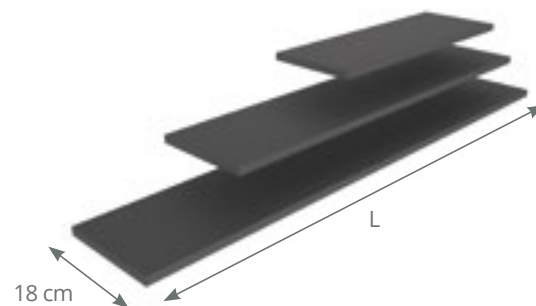

P904.650 **Estante madera estrecho / Wooden narrow shelf / Tablette en bois étroite / Schmales Holzregal**