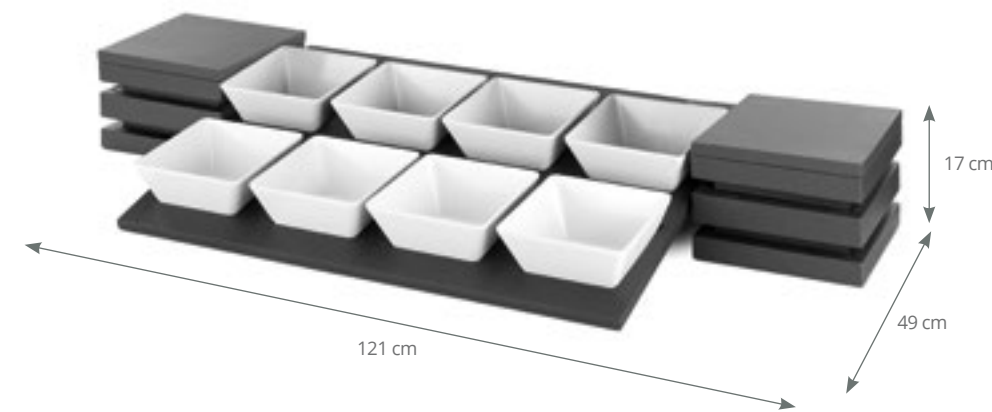

P905.508 Conjunto soporte 8 bols cuadrados / Presentation kit for 8 square bowls /
Kit support 8 bols carrés / Ständerset mit 8 quadratischen Schalen

REF	€/u	📦
P905.508	365,95	1

Incluye / Includes / Inclus / Inklusive:

2 cubos con tapa
1 travesaño de 80 cm
2 presentadores de 4 bols
8 bols de melamina.

2 cubes with lid
1 crossbar 80 cm length
2 displayers for 4 bowls
8 melamine bowls.

2 cubes avec couvercle
1 longeron 80 cm
2 présentoirs pour 4 bols
8 bols mélamine.

2 Behälter mit Deckel
1 Traverse von 80 cm
1 Halter für 4 Schalen
8 Schalen aus Melamin.