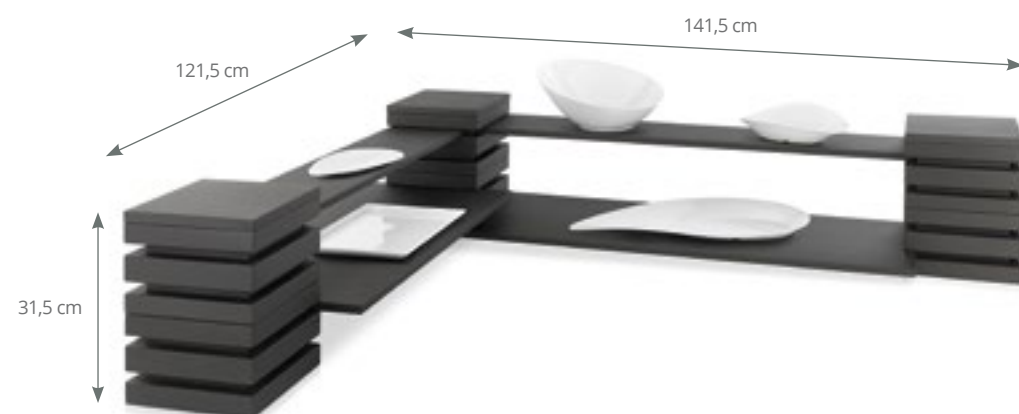

P905.410 Conjunto estante dos niveles forma "L" / "L" shape two levels presentation kit /
Kit présentation "L" 2 niveaux / Regalset 2 Ebenen "L" Form

REF	€/u	📦
P905.410	731,75	1

Incluye / Includes / Inclus / Inklusive:

6 cubos con tapa
1 estante ancho de 100 cm
1 estante estrecho de 100 cm
1 estante ancho de 80 cm
1 estante estrecho de 80 cm.

6 cubes with lid
1 wide shelf 100 cm
1 narrow shelf 100 cm
1 wide shelf 80 cm
1 narrow shelf 80 cm.

6 cubes avec couvercle
1 tablette large 100 cm
1 tablette étroite 100 cm
1 tablette large 80 cm
1 tablette étroite 80 cm.

6 Behälter mit Deckel
1 breites Regal von 100 cm
1 schmales Regal von 100 cm
1 breites Regal von 80 cm
1 schmales Regal von 80 cm.