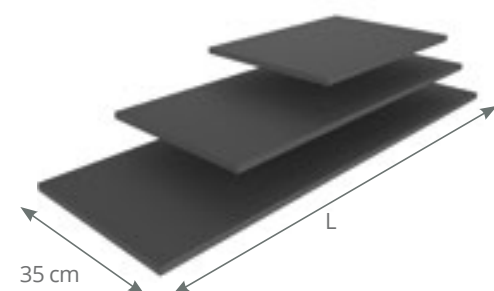

P904.652 **Estante madera ancho / Wooden wide shelf / Tablette en bois large / Breites Holzregalbrett**